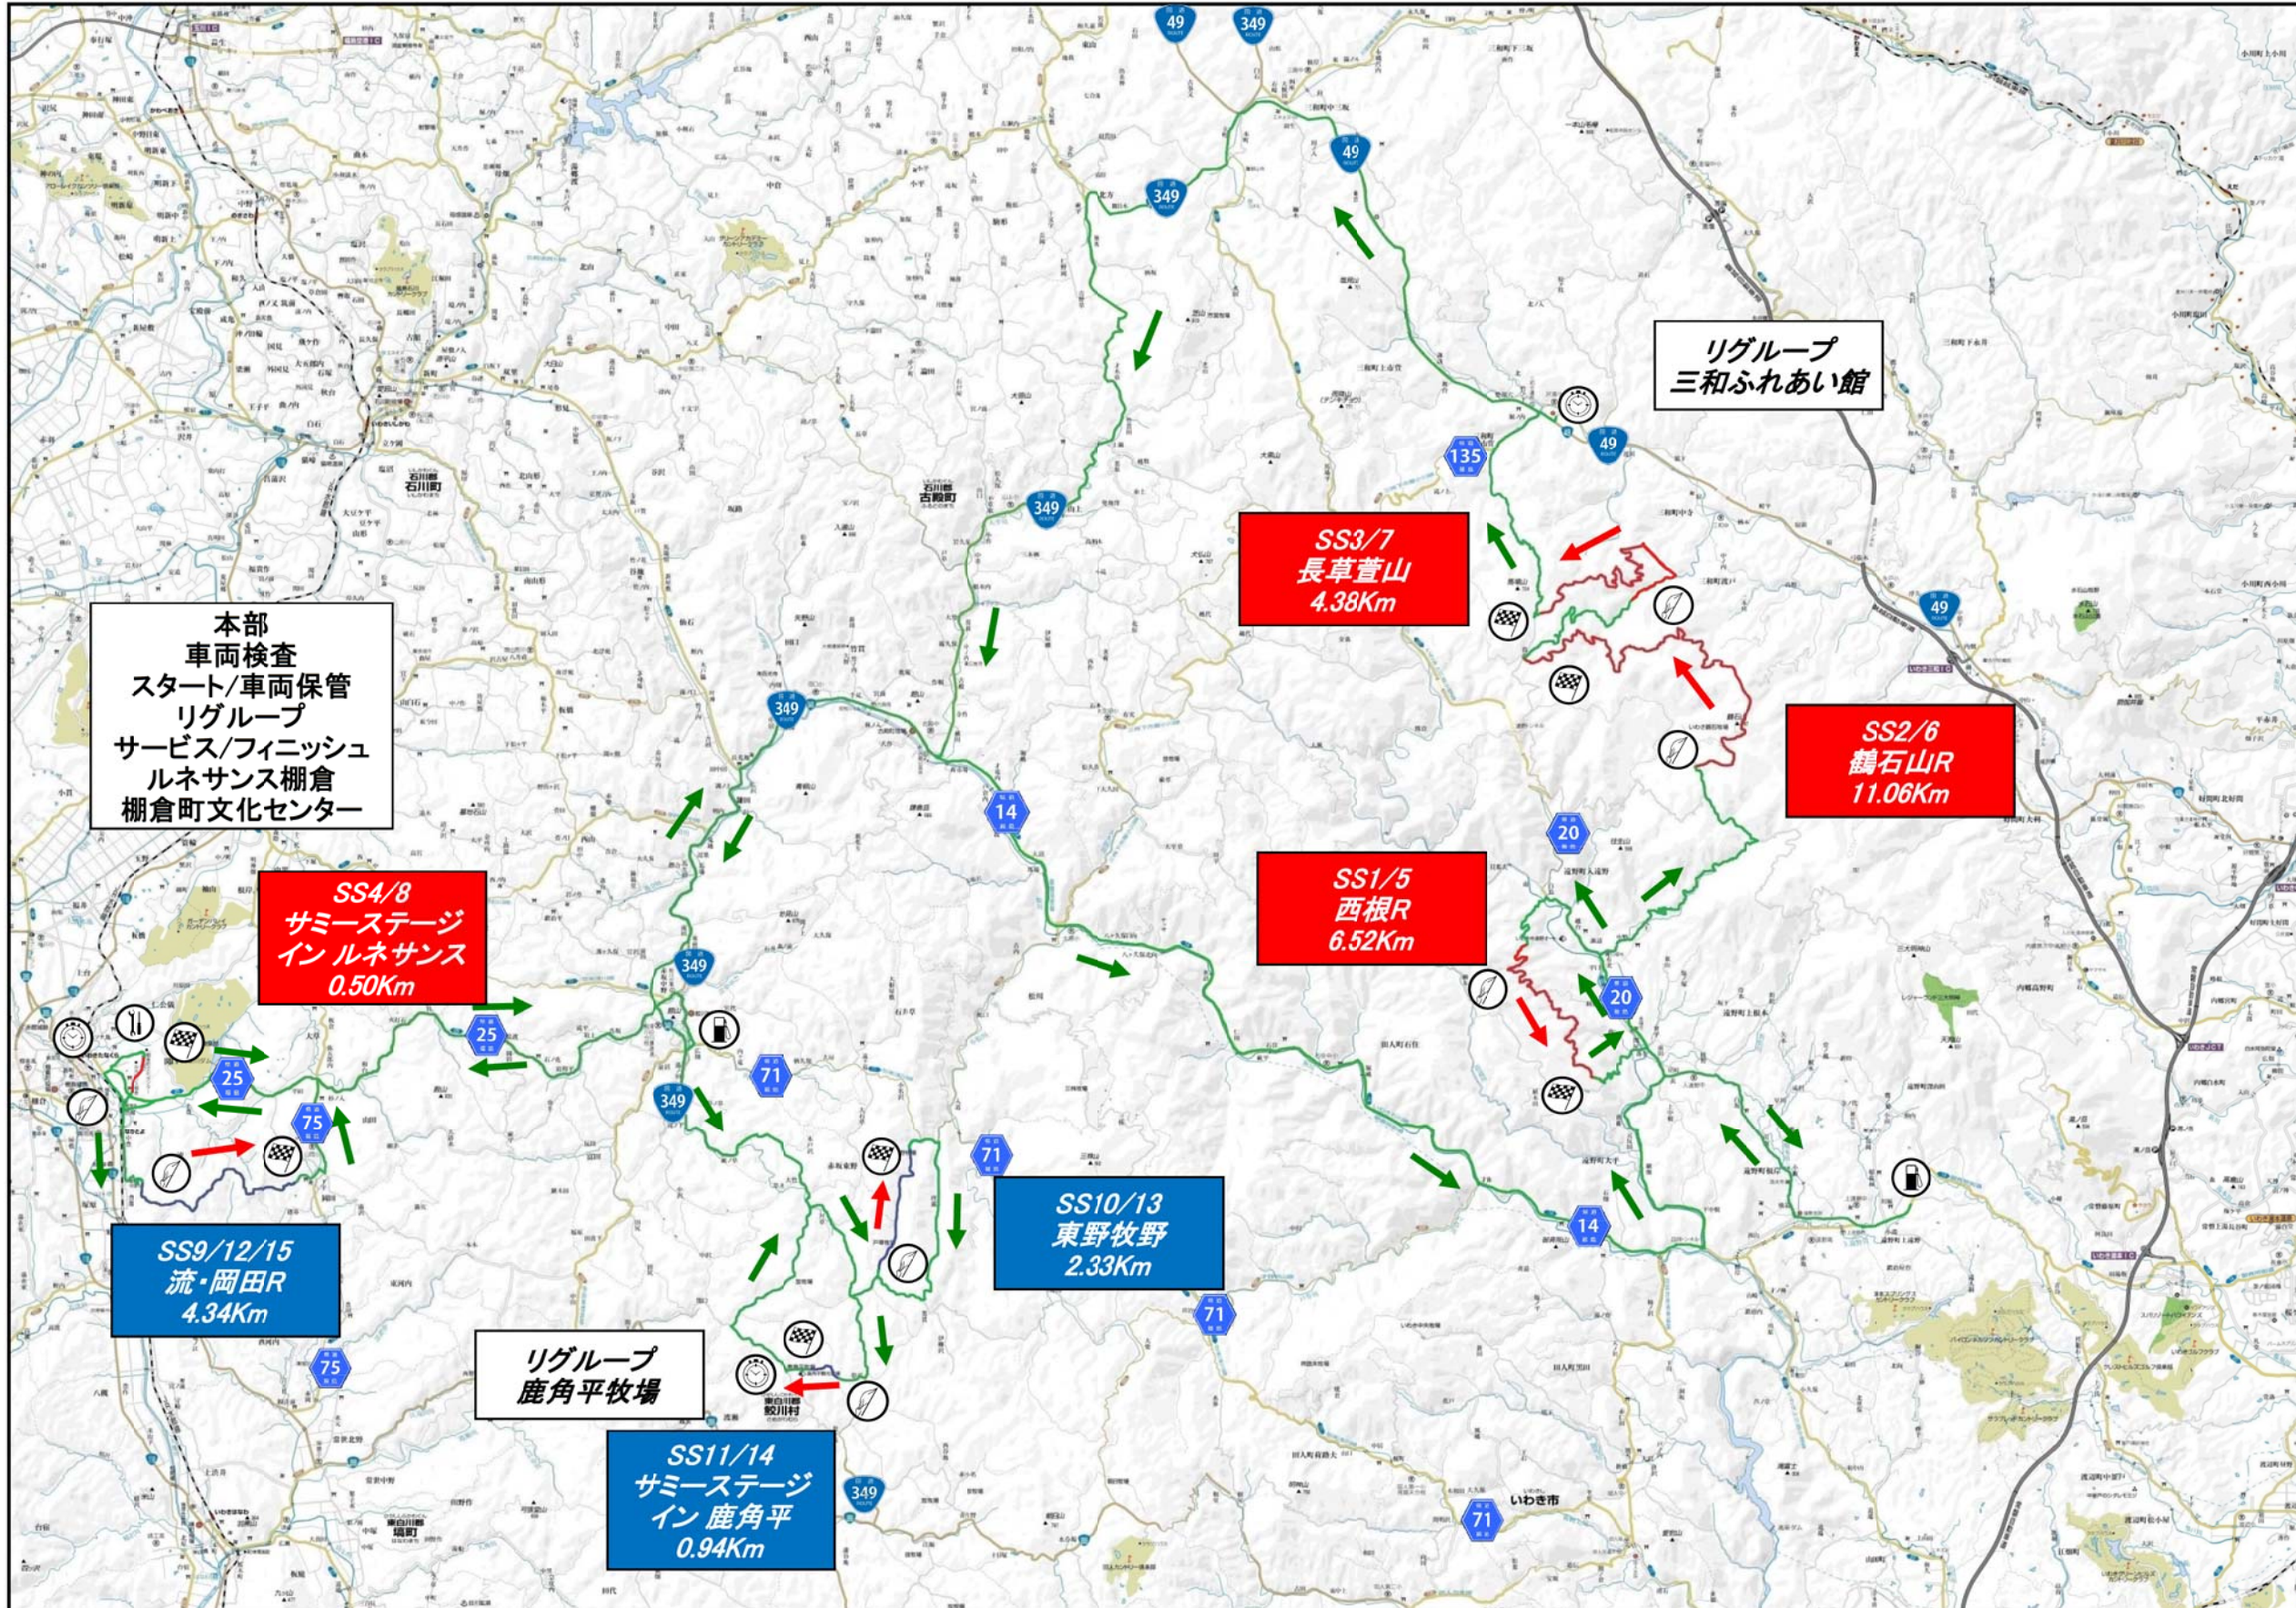

がんばろう！福島MSCCラリー 2016 コース全体図

2016年 6月 11日 (土)
DAY 1

Section 1		
SS1	西根R I	6.52 Km
SS2	鶴石山R I	11.06 Km
SS3	長草萱山 I	4.38 Km
Section 2		
SS4	サミーステージ イン ルネサンス I	0.50 Km
SS5	西根R II	6.52 Km
SS6	鶴石山R II	11.06 Km
SS7	長草萱山 II	4.38 Km
Section 3		
SS8	サミーステージ イン ルネサンス II	0.50 Km

2016年 6月 12日 (日)
DAY 2

Section 4		
SS9	流・岡田R I	4.34 Km
SS10	東野牧野 I	2.33 Km
SS11	サミーステージ イン 鹿角平 I	0.94 Km
Section 5		
SS12	流・岡田R II	4.34 Km
SS13	東野牧野 II	2.33 Km
SS14	サミーステージ イン 鹿角平 II	0.94 Km
SS15	流・岡田R III	4.34 Km
DAY1		44.92 Km
DAY2		19.56 Km
合計		64.48 Km

- 【 凡例 】
- スペシャルステージDAY1
 - スペシャルステージDAY2
 - 移動区間
 - スペシャルステージのスタート
 - スペシャルステージのフィニッシュ
 - サービスパーク
 - 給油ポイント
 - タイムコントロール