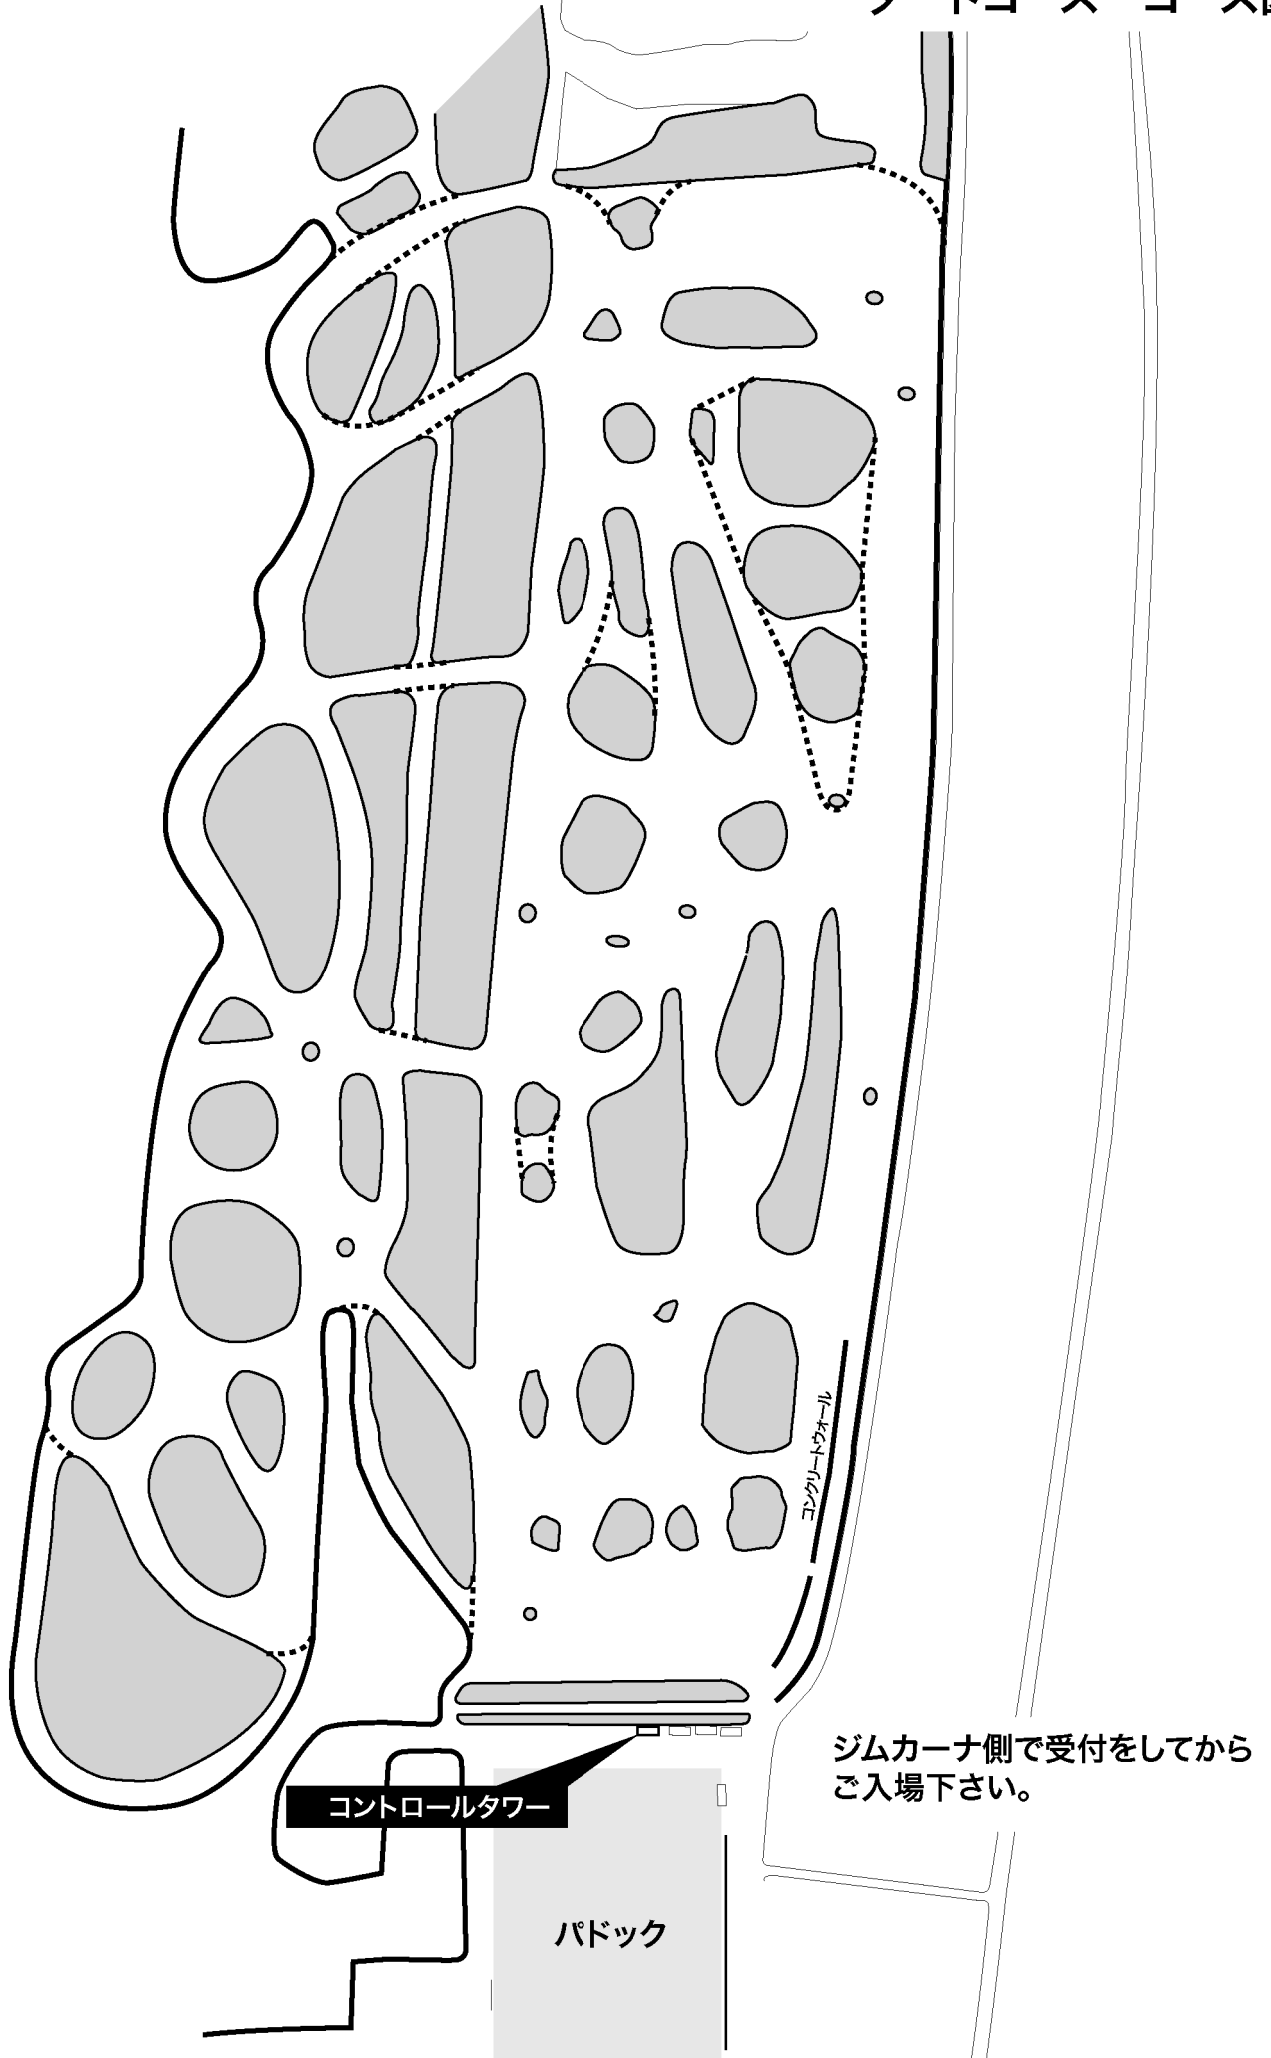

オートスポーツランドスナガワ
ダートコース コース図

コントロールタワー

パドック

コンクリートウォール

ジムカーナ側で受付をしてから
ご入場下さい。